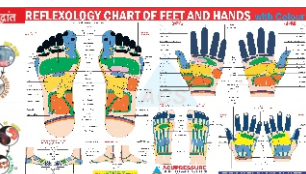

514_ACS Acupressure Meridian Su - Point / Six Ki

381_ACS Reflexology Chart - English